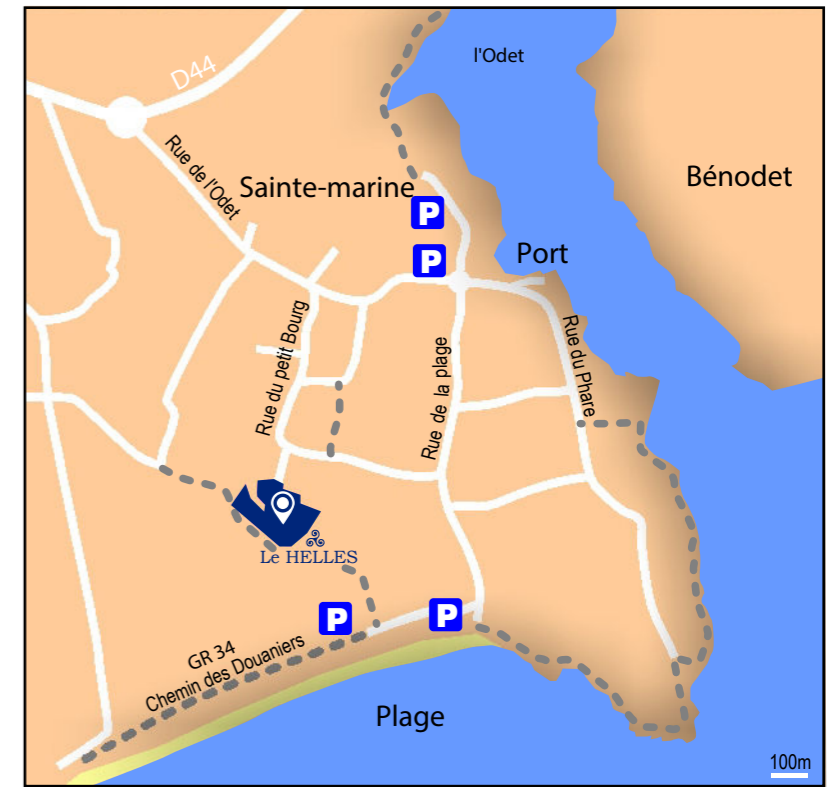

Camping Le HELLES

COMBRIT SAINTE-MARINE

Accès plages
300 m