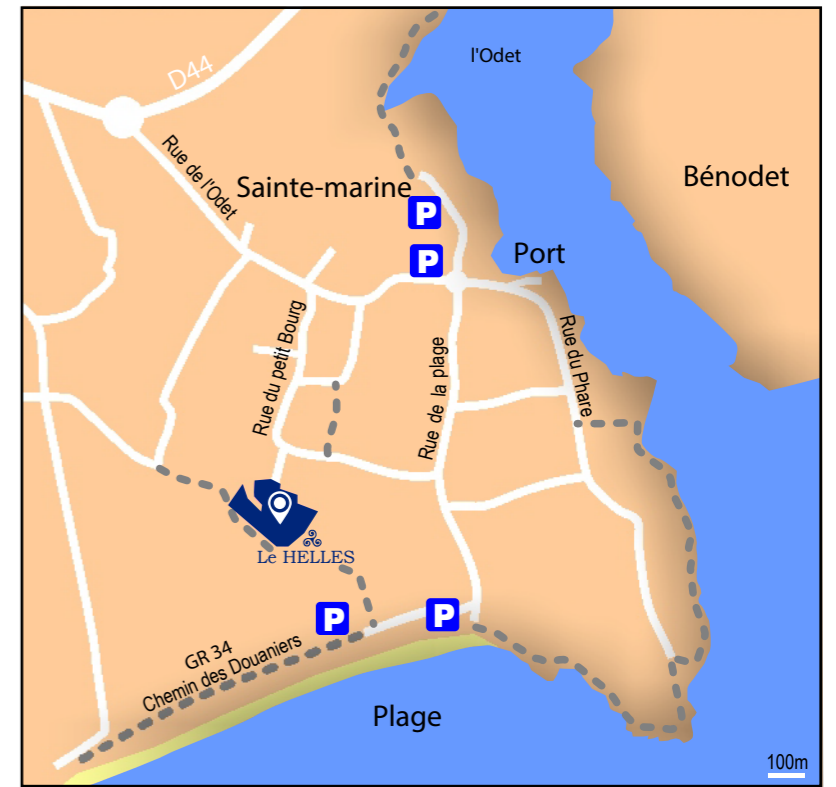

# Camping Le HELLES

## COMBRIT SAINTE-MARINE

- Accueil
- Douches
- Sanitaires
- Laverie
- Activités
- Chalet
- Borne électrique
- Prise d'eau

Accès plages  
300 m

Port à 500 m

Entrée