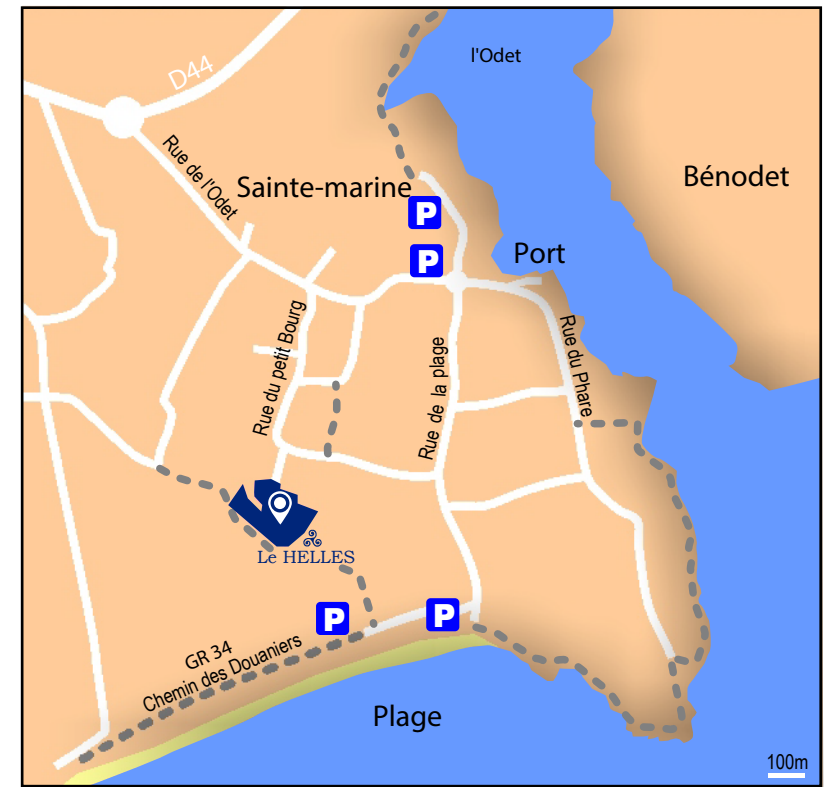

Camping Le HELLES

COMBRIT SAINTE-MARINE

- Accueil
- Douches
- Sanitaires
- Laverie
- Activités
- Chalet
- Borne électrique
- Prise d'eau

Accès plages
300 m